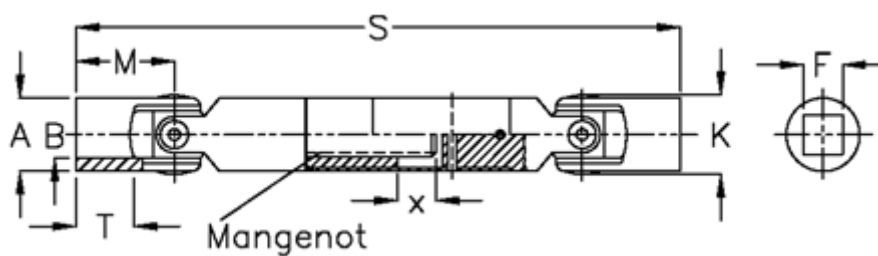

Varenummer: 077501042
Beskrivelse: Krydsled med udtræk 0.750.104.002
S=422 X=100 Firkant 25H9, glideleje

Mål

| | |
|------------|-----------|
| A | = 50 |
| F | = 25 |
| M | = 66 |
| Mangenot | = 6x28x32 |
| MD max. Nm | = 290 |
| s | = 422 |
| T | = 40 |
| x | = 100 |